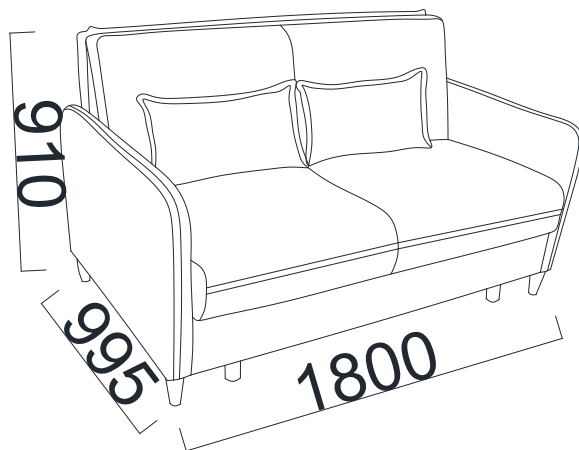

BELLONA

קרם במצב "סגור"

premium
Valentino
furniture industry

אפור במצב "סגור"

כחול במצב "פתוח למיטה"

כחול במצב "ארגז מצעים פתוח"

קרם במצב "פתוח למיטה"

נס קפה במצב "סגור"