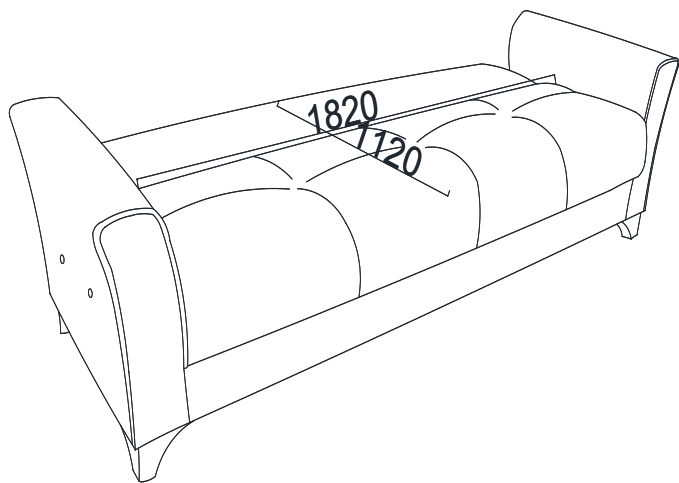

דו טורקיז במצב "סגור"