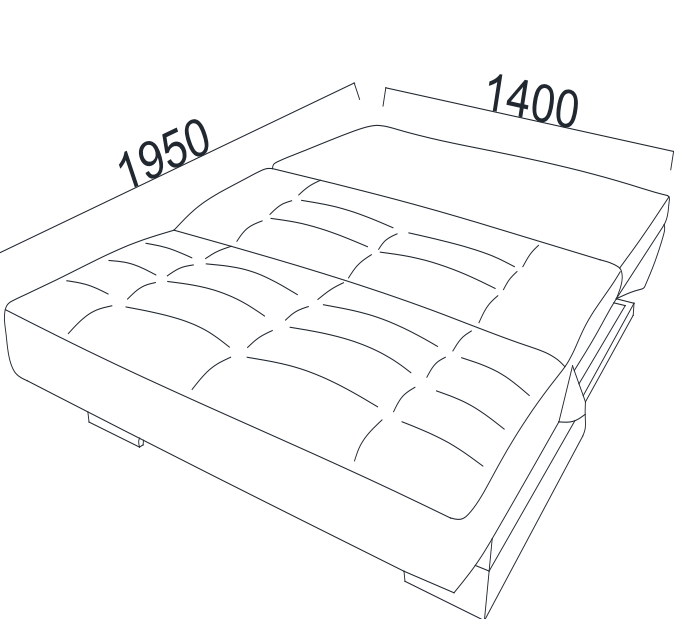

אפור במצב "ארגז מצעים פתוח"