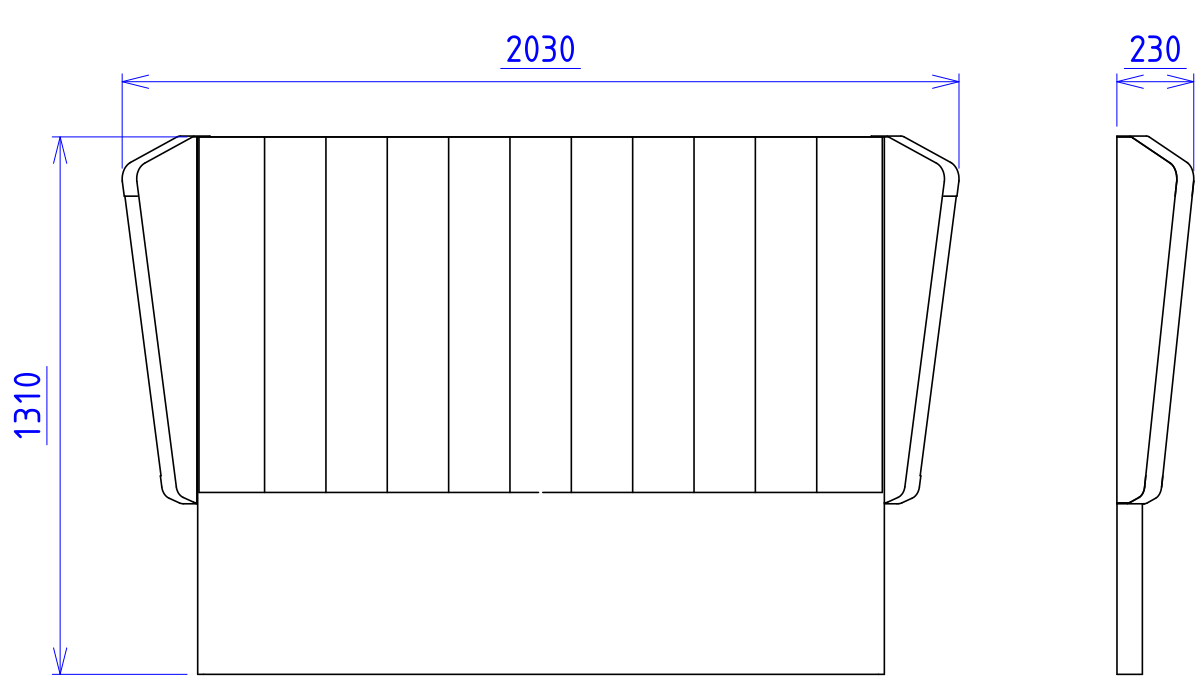

- תואם למזרן בגודל 140/190
- תואם למזרן בגודל 160/190
- תואם למזרן בגודל 160/200

BELLONA

קרם

premium
Valentino
furniture industry

שחור

אפור

קרם

שחור