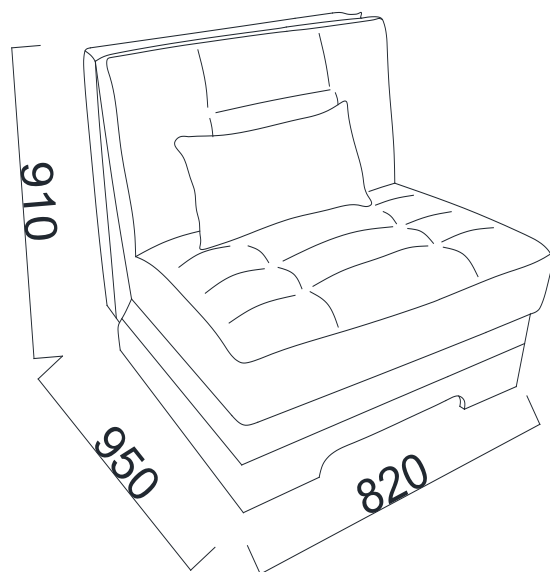

צבע אפור במצב "פתוח למיטה"