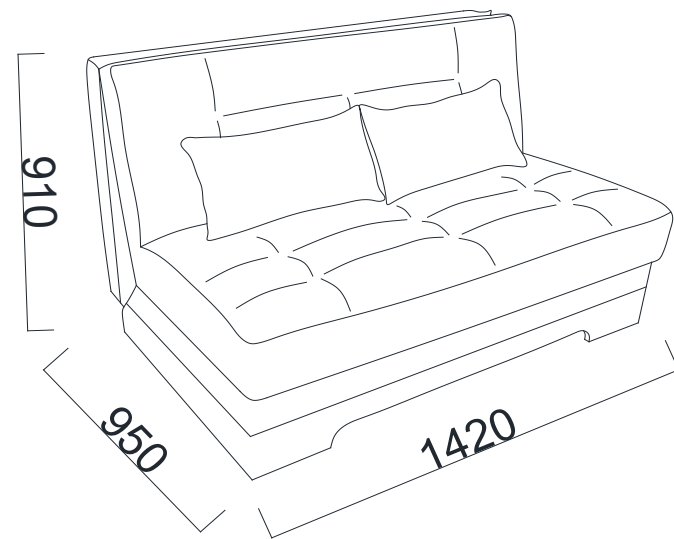

BELLONA

קרם במצב "סגור"

אפור במצב "סגור"

כחול במצב "פתוח למיטה"

כחול במצב "ארגז מצעים פתוח"

קרם במצב "פתוח למיטה"

אפור במצב "ארגז מצעים פתוח"

חרדל במצב "סגור"