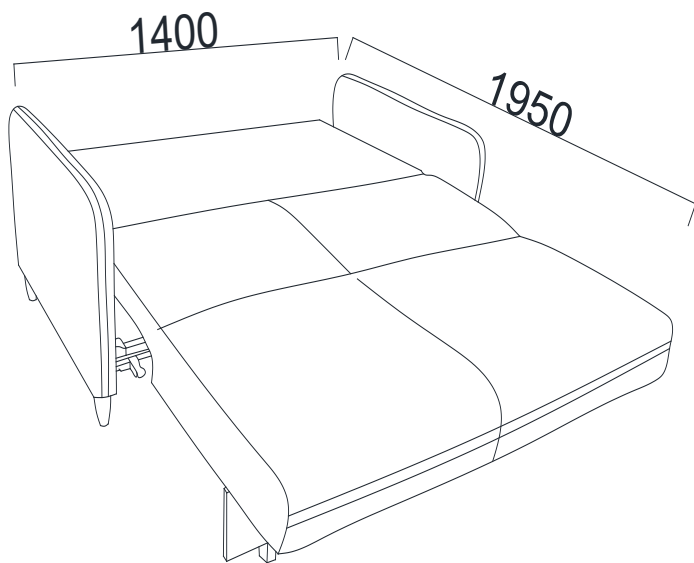

BELLONA

קרם במצב "סגור"

אפור במצב "סגור"

כחול במצב "פתוח למיטה"

כחול במצב "ארגז מצעים פתוח"

קרם במצב "פתוח למיטה"

נס קפה במצב "סגור"

תלת ודו בטורקיז במצב "סגור"