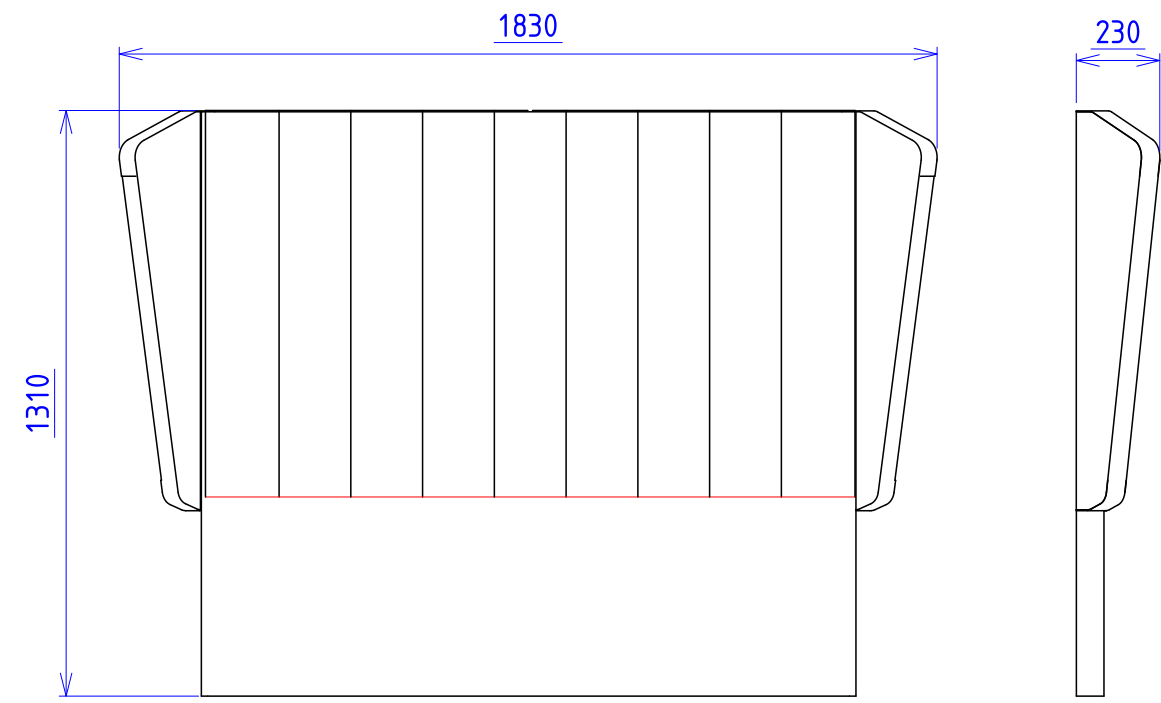

מידות גב 160