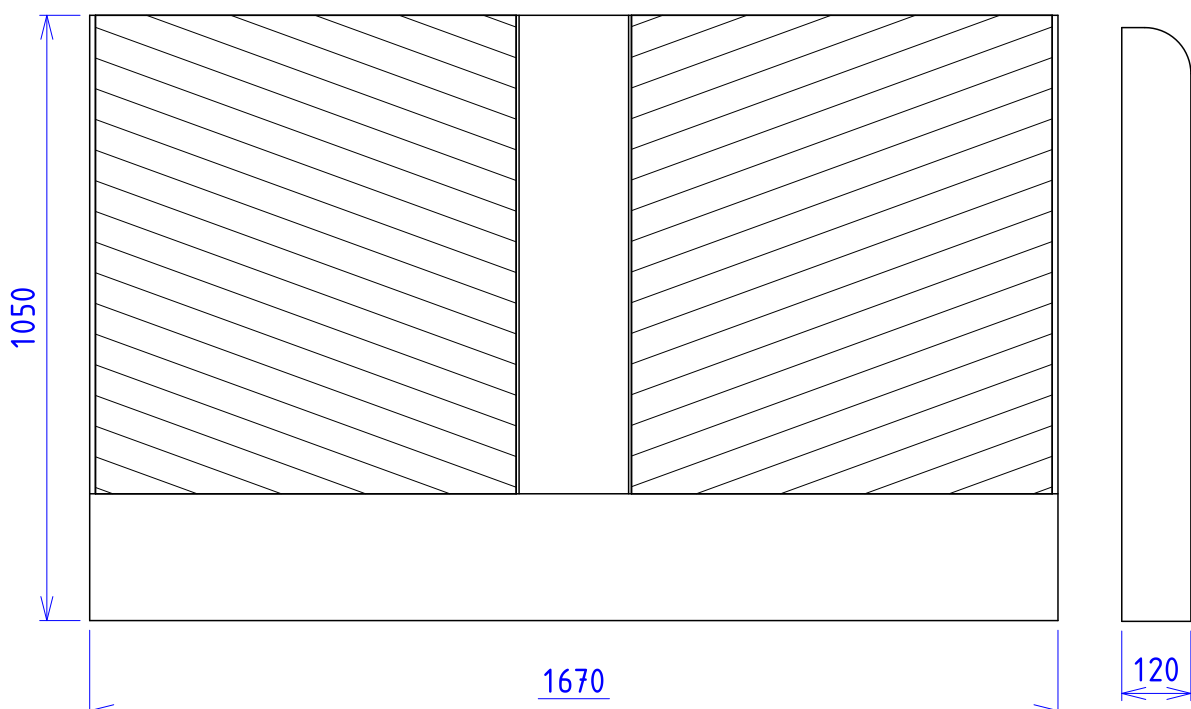

מידות נב 160