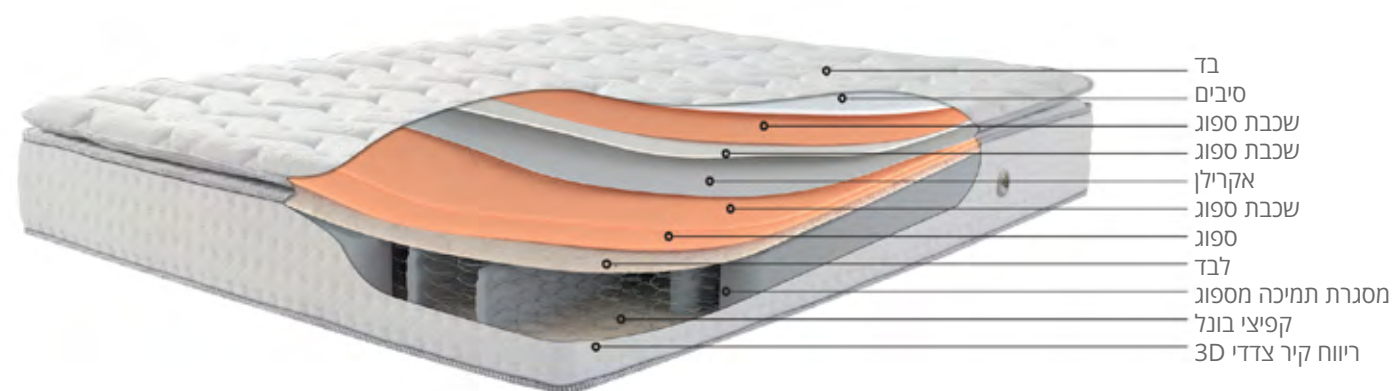

המיטה שזוכרת אותך - ויסקו:

ספוג ויסקו חכם, אשר יש את היכולת להתאים את עצמו לצורה ולמשקל של הגוף, מאיץ את זרימת הדם תוך מתן תמיכה מלאה למבנה הגוף.

נוחות מרעננת:

בד מרענן מנטרל ריחות רעים על ידי catalyst, נותן רעננות אוורירית לסביבה. זו טכנולוגיה ראשונה מסוגה המאפשרת לאוויר באזור השינה להיות נקי ומטוהר. האוויר הנקי ממקסם את איכות השינה.

to sleep.

VISCO MEDICAL

מזרן אורתופדי

מזרן אורתופדי בקשיחות בינונית המשלב תמיכה של מערכת קפיצי בונל ומעליה ארבע שכבות ספוג וביניהן שכבת ספוג בצפיפות גבוהה הנותנת תמיכה לעמוד השדרה.

קפיצי בונל

זוהי מערכת קפיצים חזקה העשויה מחוטי פלדה אשר מבטיחה כי חומרי המילוי בהם נעשה שימוש יהיו עמידים לטווח ארוך.