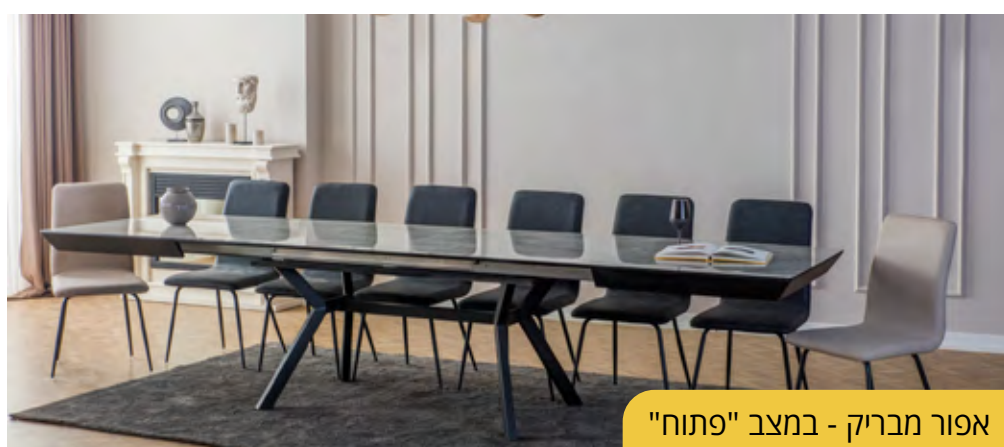

אלון טבעי - מצב "פתיחה"