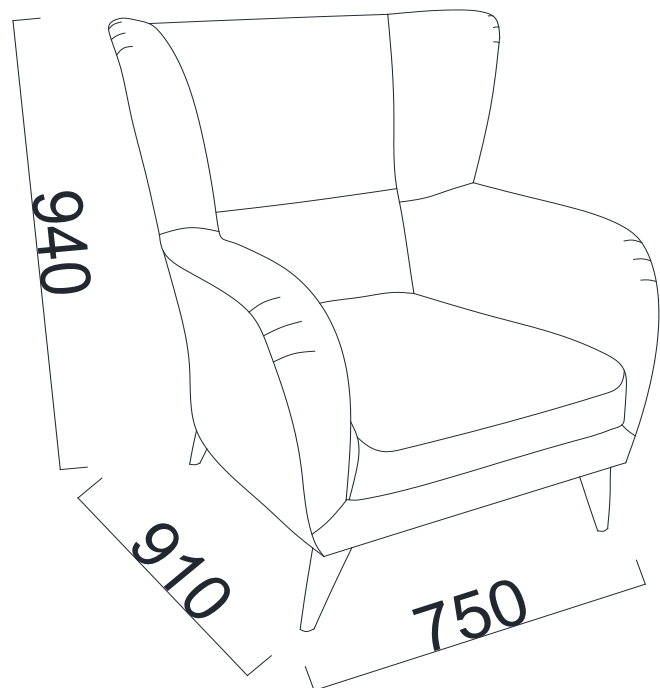

BELLONA

צבע אפור

צבע מוקה

צבע קרם