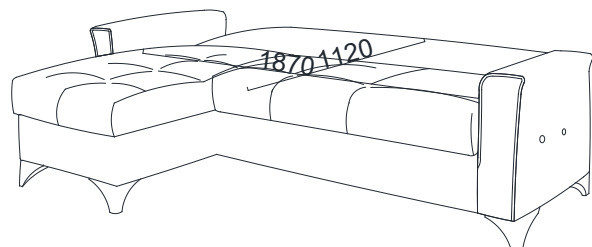

BELLONA

נס קפה במצב "סגור"

אפור במצב "סגור"

חרדל במצב "פתוח למיטה"

חרדל במצב "ארגז מצעים פתוח"

נס קפה במצב "פתוח למיטה"

טורקיז במצב "סגור"

כחול במצב "סגור"