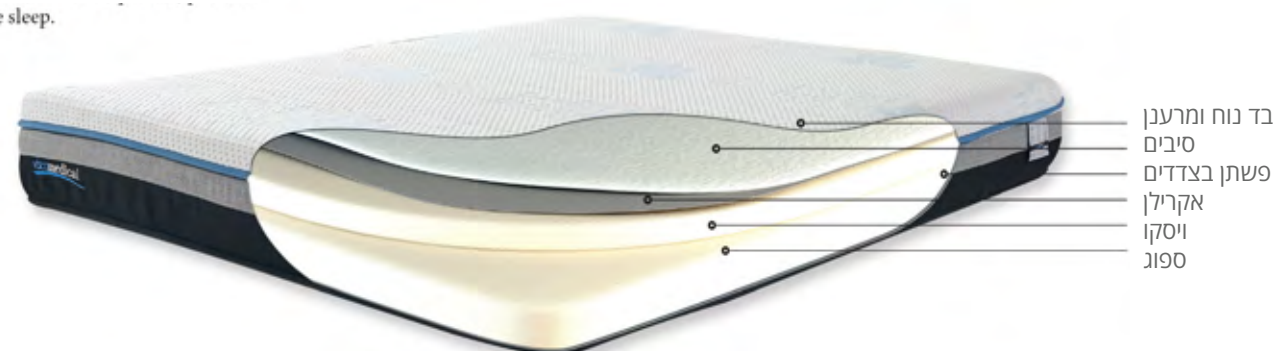

OPTIMUM

מזרן אורתופדי

BALANCE - המזרן עם האיזון המושלם

במזרן ריפוד עבה במיוחד, קפיצים מבודדים לתמיכה מושלמת, 5 אזורי תמיכה שונים, שכבת ויסקו ושכבת לטקס.

ויסקו

ספוג ויסקו חכם, אשר יש לו את היכולת להתאים את עצמו לצורה ולמשקל של הגוף, מאיץ את זרימת הדם תוך מתן תמיכה מלאה למבנה הגוף.

לטקס

לטקס הוא חומר גמיש ואלסטי עם רמת אוורור המאפשר תמיכה אורתופדית מלאה. מאפשר שינה נוחה, רציפה ואיכותית.

BIO BALANCE

מזרן אורתופדי

Viscomedical מזרן המיוצר באמצעות ספוג "תא פתוח" המסייע להגן על העקמומיות הטבעית של עמוד השדרה. ספוג ויסקו (DNS 60) בעובי 7 ס"מ בשכבות העליונות מכסה את הגוף ומשפר את איכות השינה תוך הפחתת תנועות לילה לא רצויות. כיסוי הבד הוא עם רוכסן וניתן לניקוי.

המיטה שזוכרת אותך - ויסקו:

ספוג ויסקו חכם, אשר יש את היכולת להתאים את עצמו לצורה ולמשקל של הגוף, מאיץ את זרימת הדם תוך מתן תמיכה מלאה למבנה הגוף.

נוחות מרעננת:

בד מרענן מנטרל ריחות רעים על ידי catalyst, נותן רעננות אוורירית לסביבה. זו טכנולוגיה ראשונה מסוגה המאפשרת לאוויר באזור השינה להיות נקי ומטוהר. האוויר הנקי ממקסם את איכות השינה.

to sleep.

VISCO MEDICAL

מזרן אורתופדי

מזרן אורתופדי בקשיחות בינונית המשלב תמיכה של מערכת קפיצי בונל ומעליה ארבע שכבות ספוג וביניהן שכבת ספוג בצפיפות גבוהה הנותנת תמיכה לעמוד השדרה.

קפיצי בונל

זוהי מערכת קפיצים חזקה העשויה מחוטי פלדה אשר מבטיחה כי חומרי המילוי בהם נעשה שימוש יהיו עמידים לטווח ארוך.