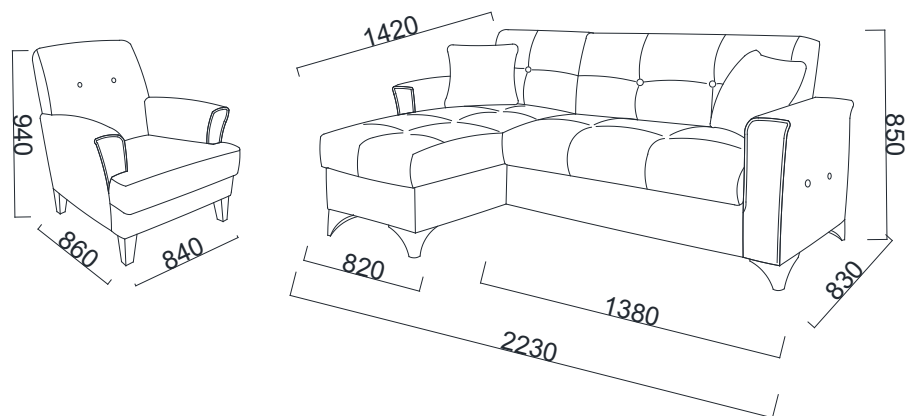

טורקיז במצב "סגור"