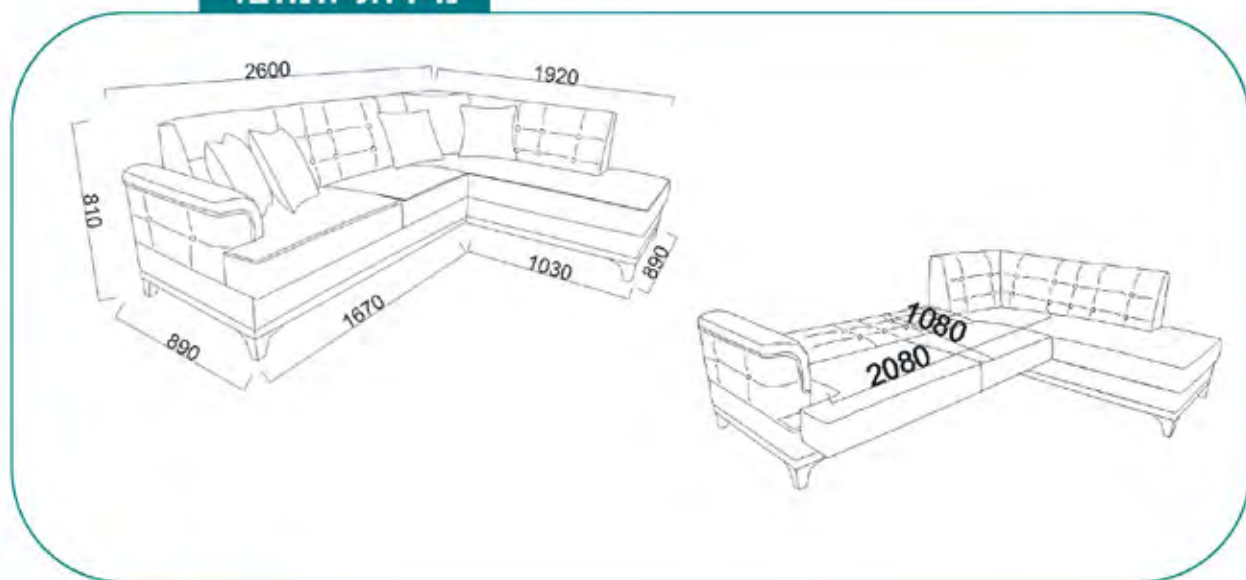

BELLONA

קרם במצב "סגור"

שחור במצב "סגור"

קרם במצב "פתוח למיטה"

שחור במצב "ארגז מצעים פתוח"

אפור במצב "פתוח למיטה"

מידות המוצר

BELLONA