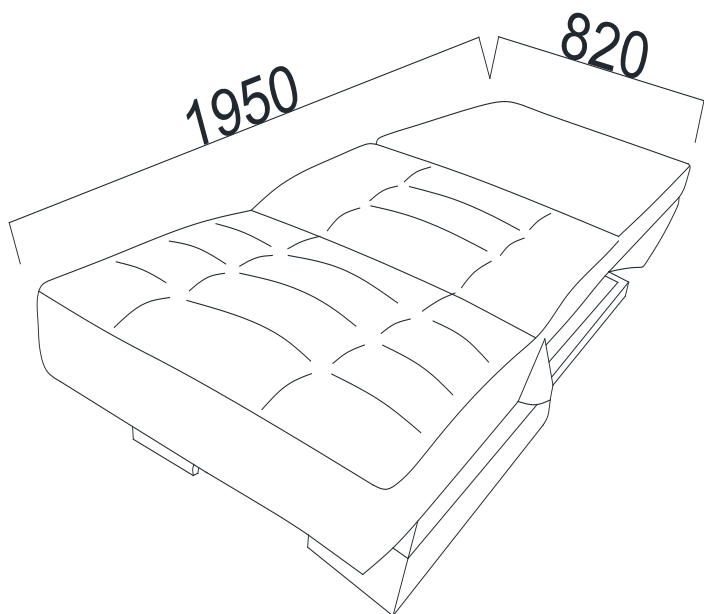

צבע אפור במצב "פתוח למיטה"