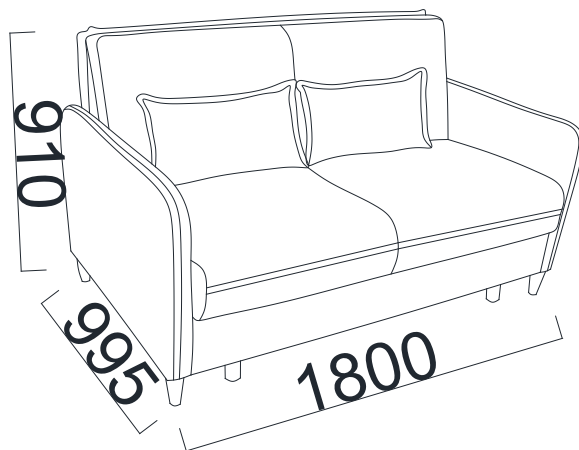

צבע קרם במצב "סגור"