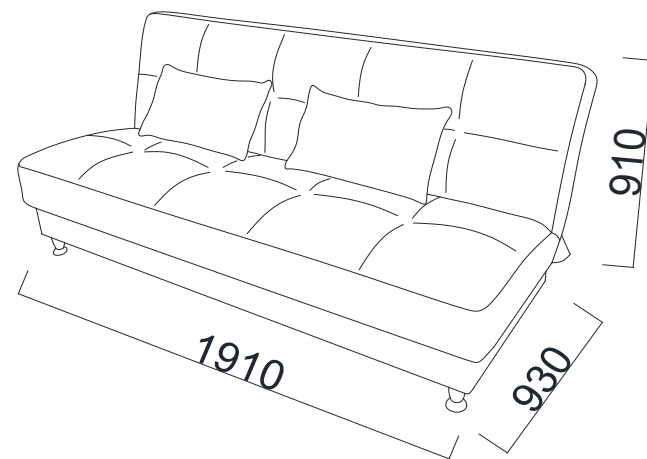

אפור במצב "ארגז מצעים פתוח"