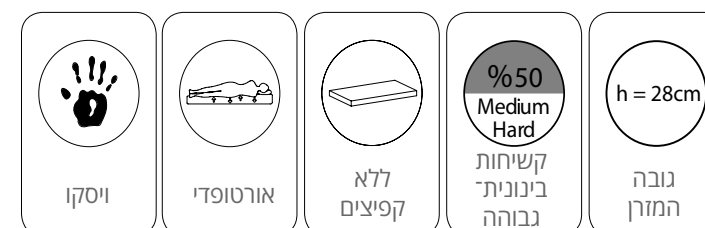

NATURAL COMFORT מזרן ספוג מלא (ללא קפיצים) הכולל שכבת ספוג ויסקו בעווי 5 ס"מ. מזרן בקשיחות בינונית-גבוהה.

המיטה שזוכרת אותך - ויסקו:
ספוג ויסקו חכם, אשר יש לו את היכולת להתאים את עצמו לצורה ולמשקל של הגוף, מאיץ את זרימת הדם תוך מתן תמיכה מלאה למבנה הגוף.