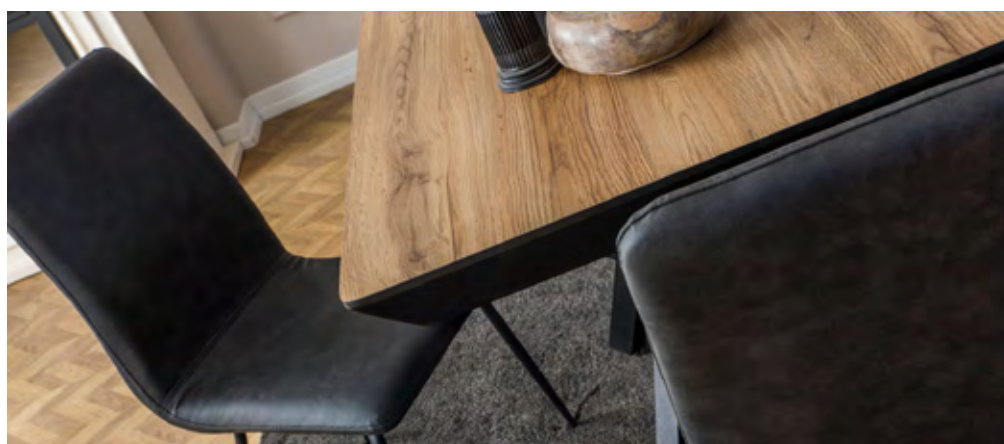

אפור מבריק - במצב "פתוח"