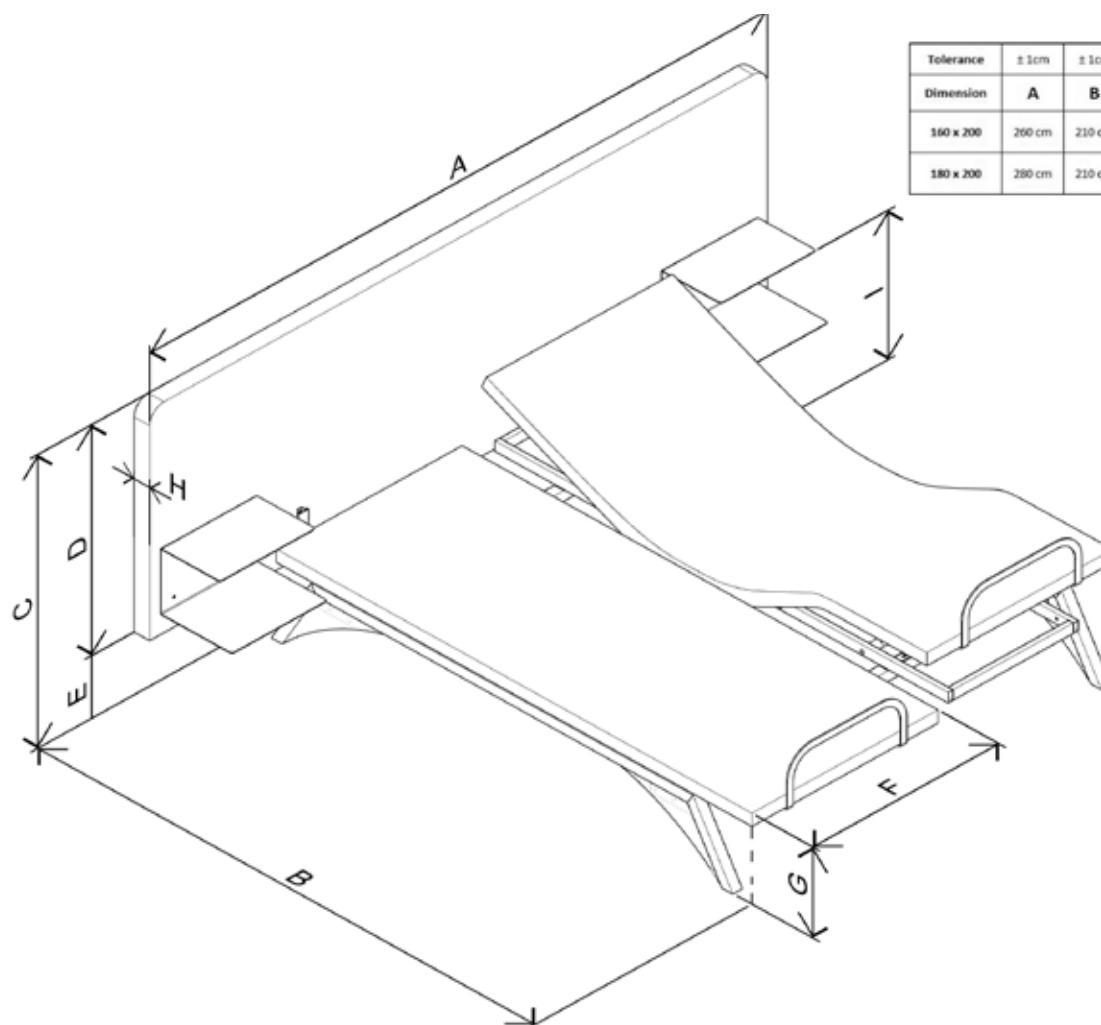

מתכווננת

מיטה מתכווננת עם ארגז מצעים

צבע אפור

אפור במצב "מתכווננת"

אפור במצב "מתכווננת"

מידות המוצר

Tolerance	± 1cm	± 1cm	± 1cm	± 0,5cm	± 1cm	± 0,5cm	± 0,5cm	± 0,5cm	± 0,5cm	± 0,5cm
Dimension	A	B	C	D	E	F	G	H	I	J
160 x 200	260 cm	210 cm	110,5 cm	89 cm	23 cm	79 cm	34 cm	8 cm	55,5 cm	15 cm
180 x 200	280 cm	210 cm	110,5 cm	89 cm	23 cm	89 cm	34 cm	8 cm	55,5 cm	15 cm