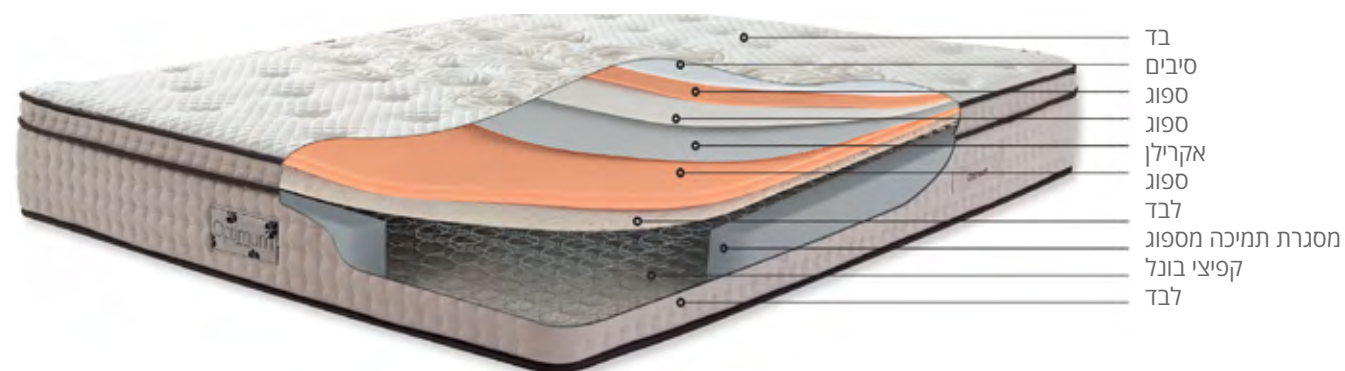

NATURAL COMFORT

מזרן אורתופדי

NATURAL SPA מזרן ספוג מלא (ללא קפיצים) הכולל שכבת ספוג לטקס בעובי 3 ס"מ. מזרן בקשיחות בינונית-גבוהה.

שכבת לטקס טבעי:

לטקס הוא חומר גמיש ואלסטי עם רמת אוורור המאפשר תמיכה אורתופדית מלאה. שכבה זו מאפשרת שינה נוחה, רציפה ואיכותית.

 לטקס	 אורתופדי	 ללא קפיצים	 קשיחות בינונית-גבוהה	 גובה המזרן
---	---	---	---	---

בד ויסקוזה סיבים
3 ס"מ לטקס אקרילן ספוג

NATURAL SPA

מזרן אורתופדי

שכבה עליונה בצפיפות גבוהה לעיצוב של המיטה האופטימלית. חוזק גבוה באמצעות הגדלת מספר הקפיצים ואיתם עלייה באיכות השינה. אלו גם, מאפשרים למיטה להיות בשימוש למשך שנים ללא כל פגע. אריג כותנה מרופד במיוחד, בד המאפשר זרימת אוויר רציפה ומניעת היווצרות חיידקים.

OPTIMUM

מזרן אורתופדי

BALANCE - המזרן עם האיזון המושלם

במזרן ריפוד עבה במיוחד, קפיצים מבודדים לתמיכה מושלמת, 5 אזורי תמיכה שונים, שכבת ויסקו ושכבת לטקס.

ויסקו

ספוג ויסקו חכם, אשר יש לו את היכולת להתאים את עצמו לצורה ולמשקל של הגוף, מאיץ את זרימת הדם תוך מתן תמיכה מלאה למבנה הגוף.