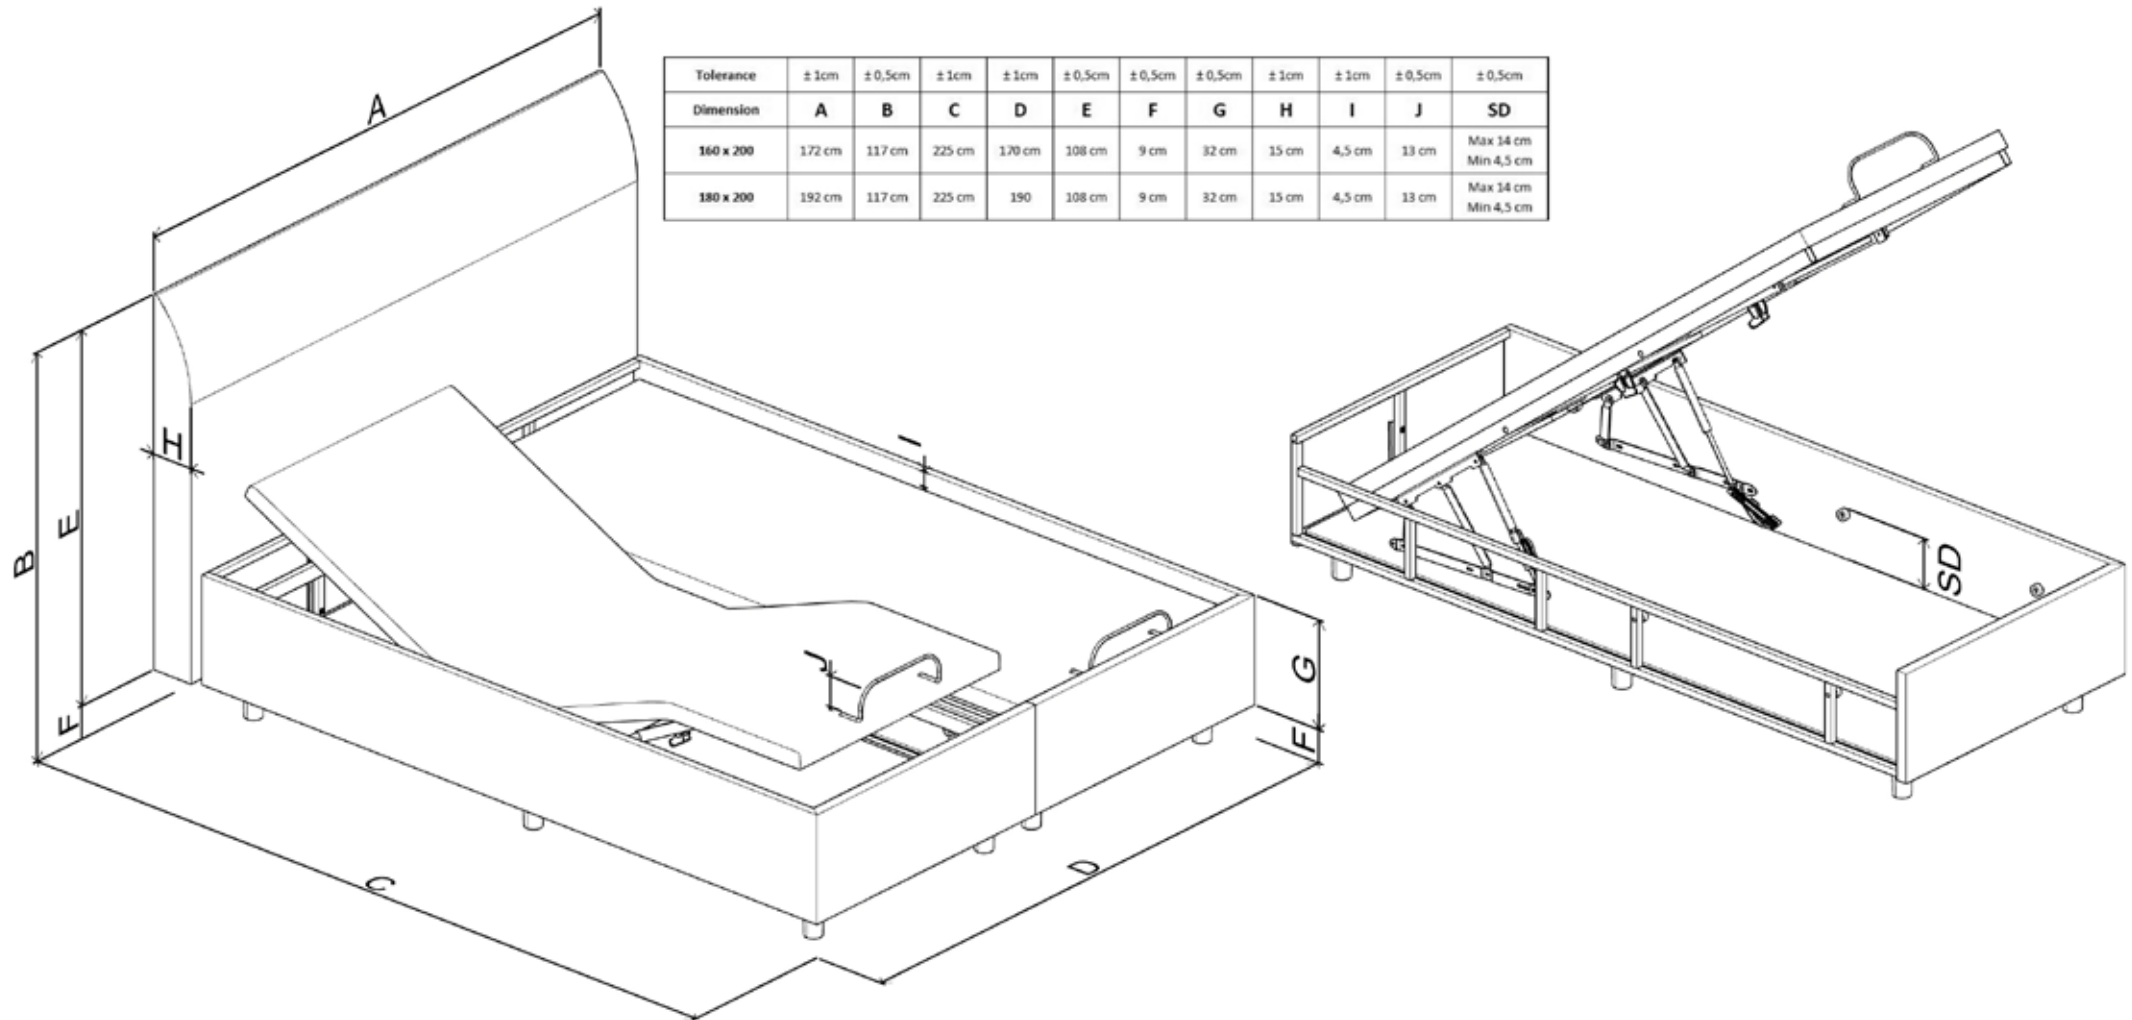

מידות המוצר