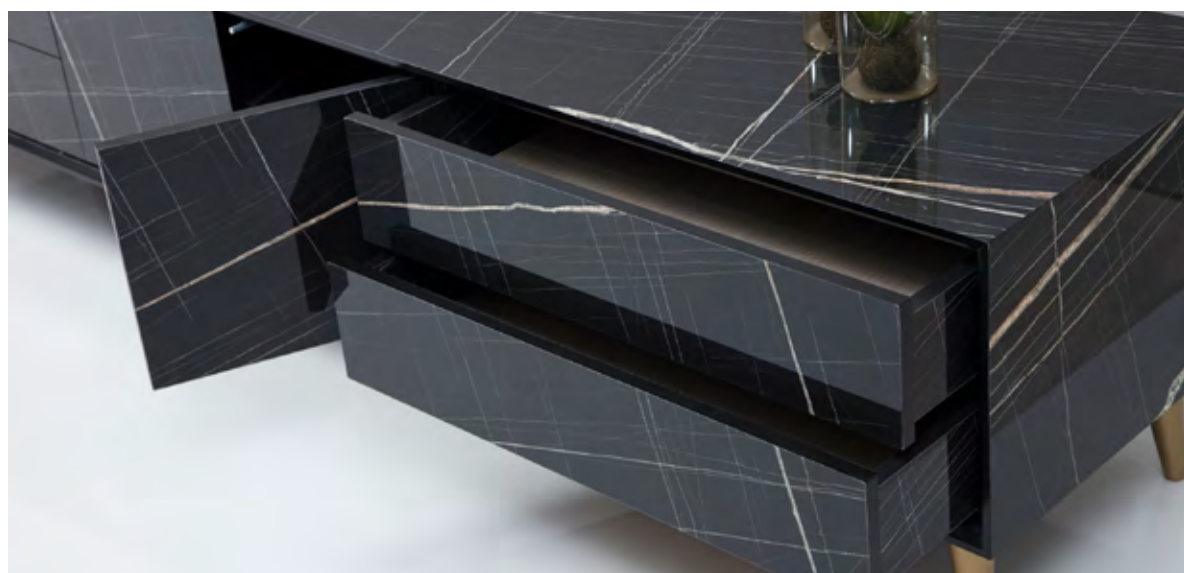

אלון - רגליים בשחור

שחור מבריק דמוי שיש - רגליים בזהב