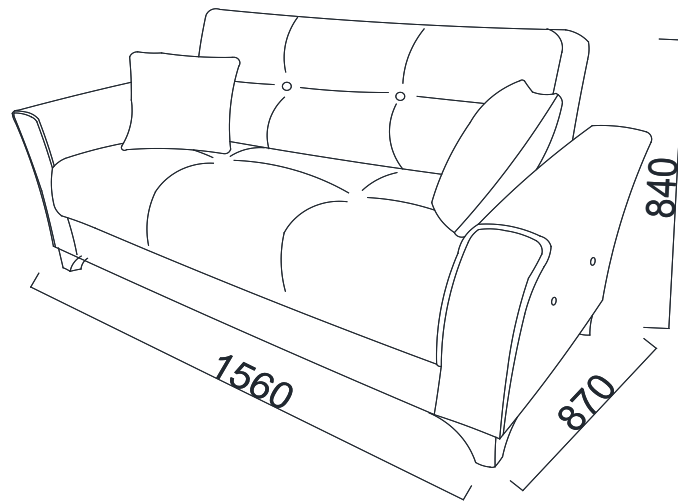

דו טורקיז במצב "סגור"