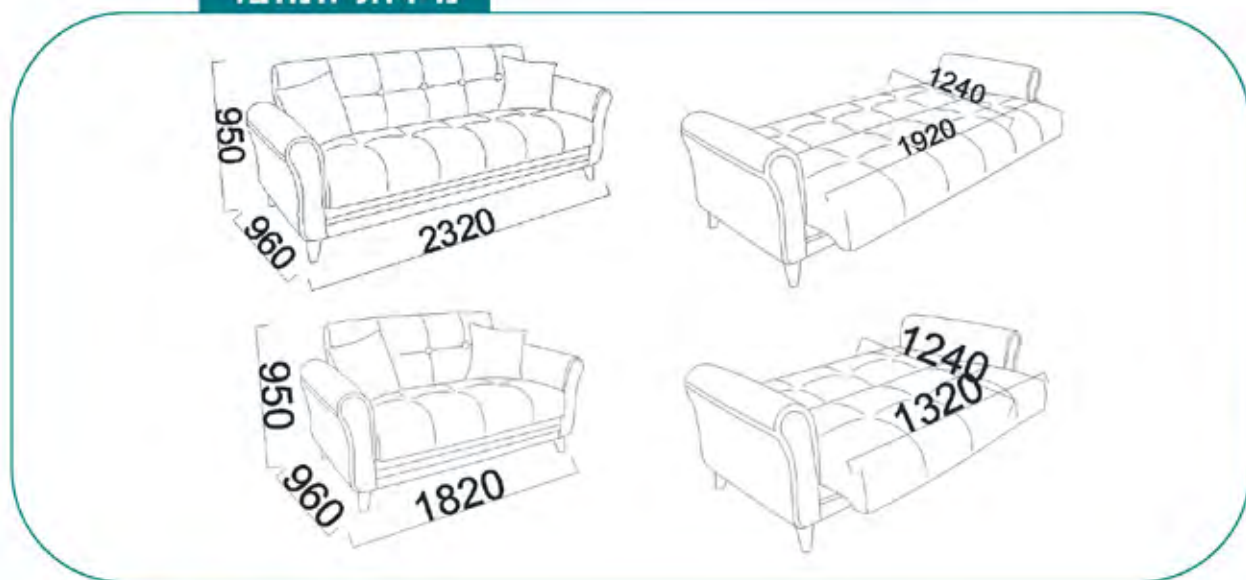

BELLONA

תלת וזו באפור במצב "סגור"

תלת וזו בנס קפה במצב "סגור"

תלת טורקיז במצב "פתוח למיטה"

תלת טורקיז במצב "ארגז מצעים פתוח"

תלת חרדל במצב "סגור"

מידות המוצר

BELLONA