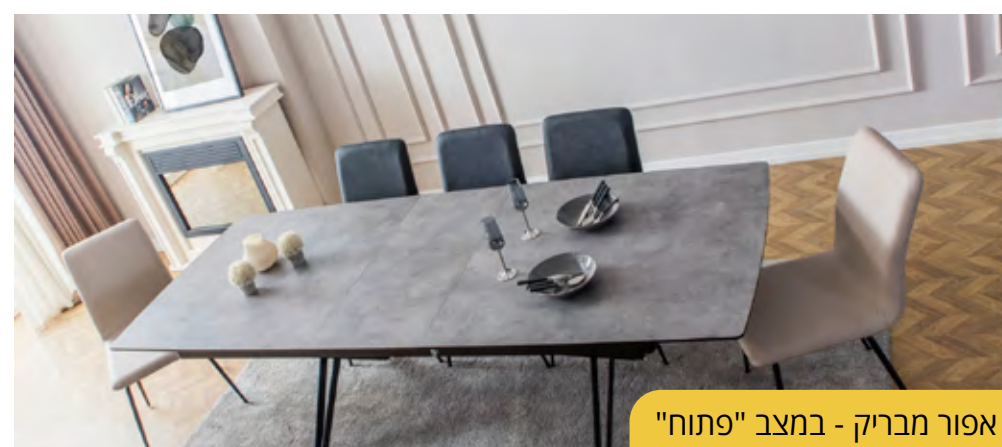

אפור מט - במצב "פתוח"

אפור מבריק - במצב "פתוח"

אפור מבריק - רגל בשחור במצב "סגור"

אפור מט במצב "סגור"

אפור מט

אפור מט סטון במצב "סגור"

APPLE

שולחן אוכל