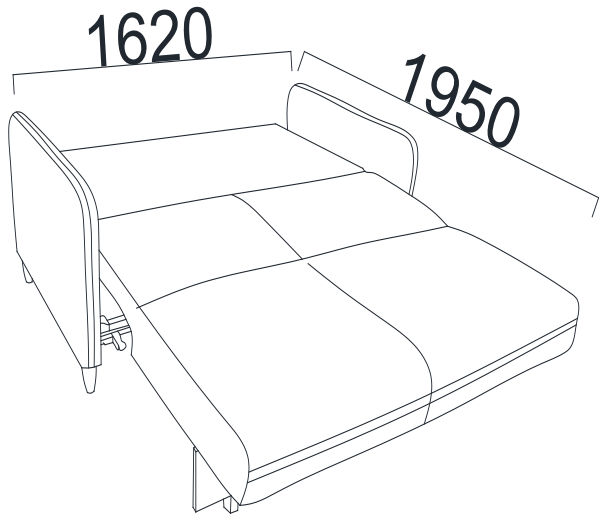

BELLONA

קרם במצב "סגור"

premium
Valentino
furniture industry

אפור במצב "סגור"

כחול במצב "פתוח למיטה"

כחול במצב "ארגז מצעים פתוח"

קרם במצב "פתוח למיטה"

נס קפה במצב "סגור"