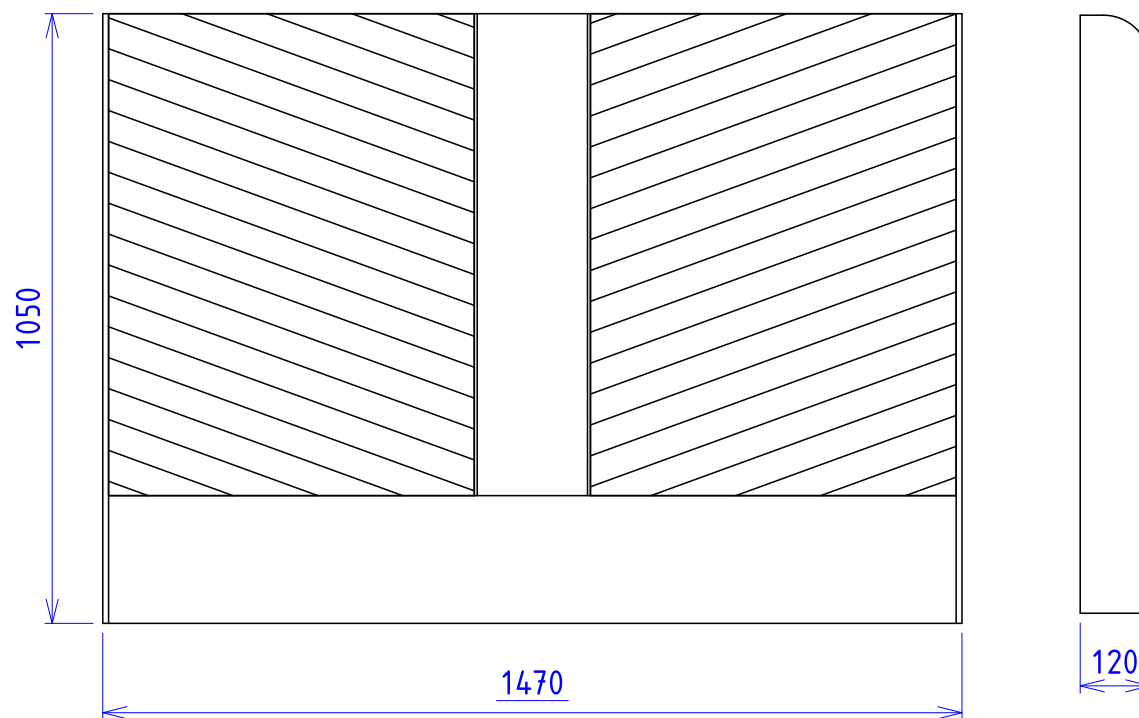

מידות נב 140