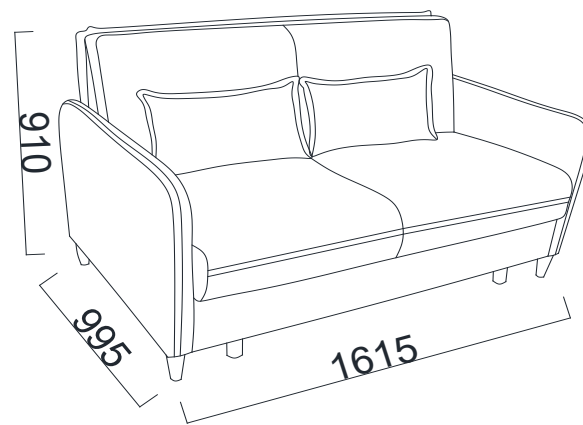

נס קפה במצב "סגור"