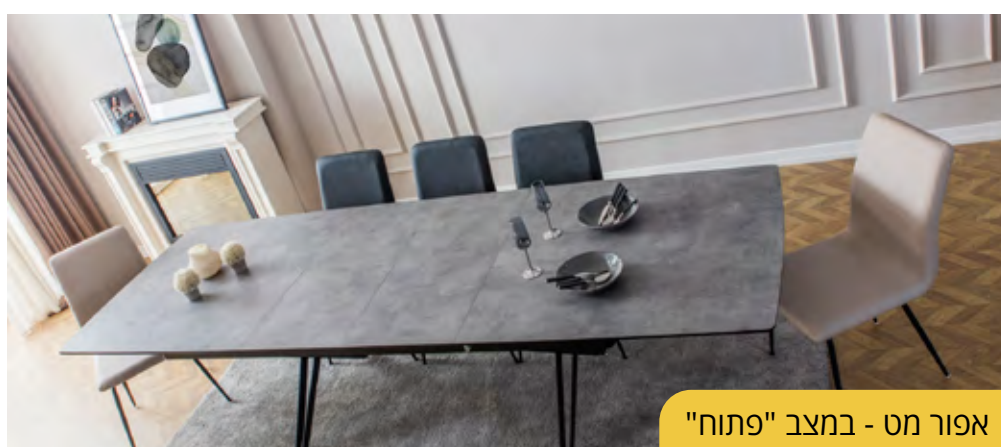

אפור מט - במצב "פתוח"

אפור מבריק - במצב "פתוח"

אפור מבריק - רגל בשחור במצב "סגור"

אפור מט במצב "סגור"

אפור מט

אפור מט סטון במצב "סגור"

APPLE

שולחן אוכל