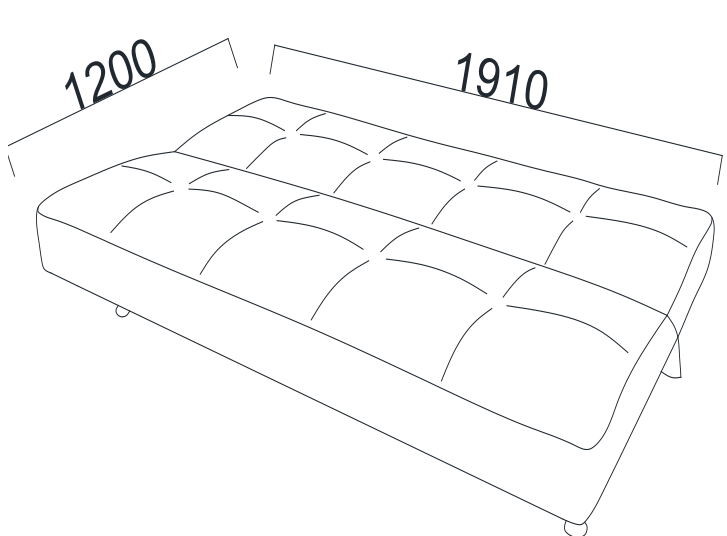

אפור במצב "ארגז מצעים פתוח"