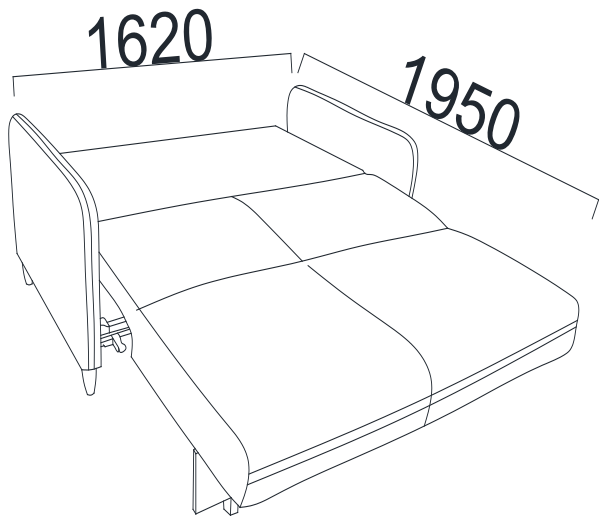

צבע קרם במצב "סגור"