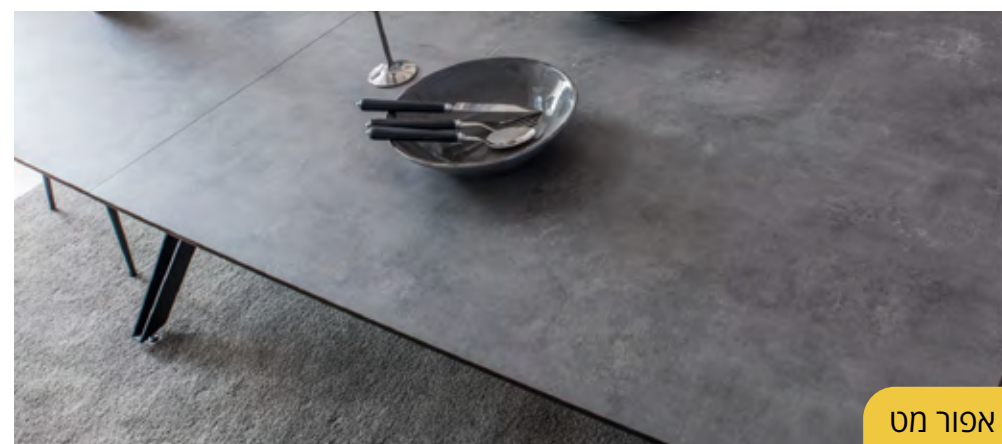

אפור מט - במצב "פתוח"

אפור מבריק - במצב "פתוח"

אפור מבריק - רגל בשחור במצב "סגור"

אפור מט במצב "סגור"

אפור מט

אפור מט סטון במצב "סגור"

APPLE

שולחן אוכל