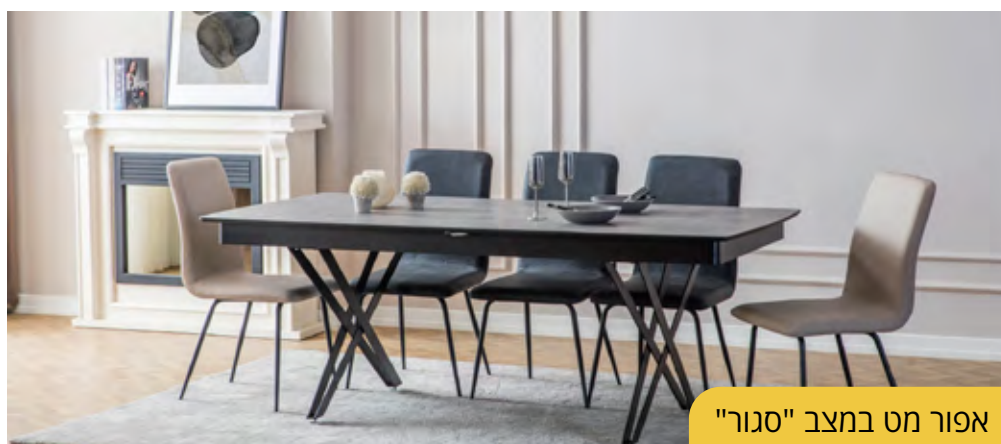

אפור מט - במצב "פתוח"

אפור מבריק - במצב "פתוח"

אפור מבריק - רגל בשחור במצב "סגור"

אפור מט במצב "סגור"

אפור מט

אפור מט סטון במצב "סגור"

APPLE

שולחן אוכל