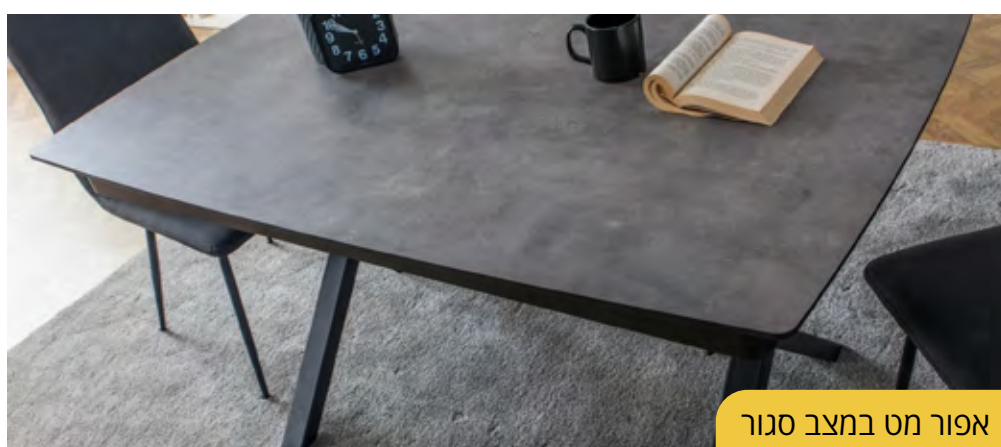

אפור מט במצב "פתוח"