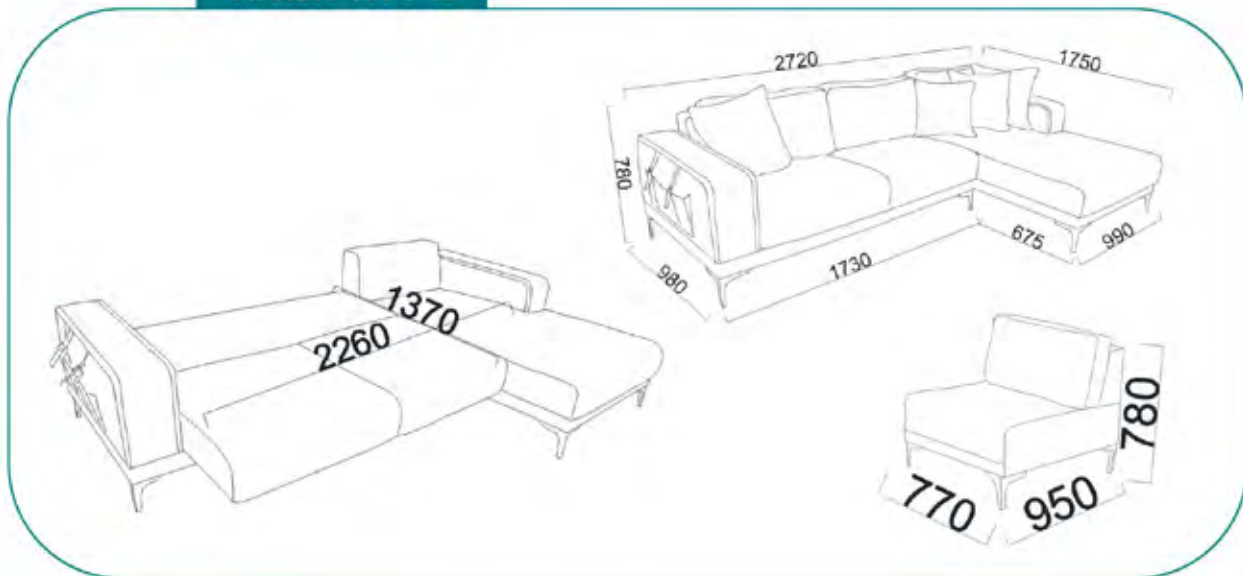

BELLONA

קרם במצב "סגור" בתוספת ג'וקר

אפור במצב "סגור"

ג'וקר בצבע קרם

קרם במצב "פתוח למיטה"

ג'ינס במצב "פתוח למיטה"

מידות המוצר

BELLONA